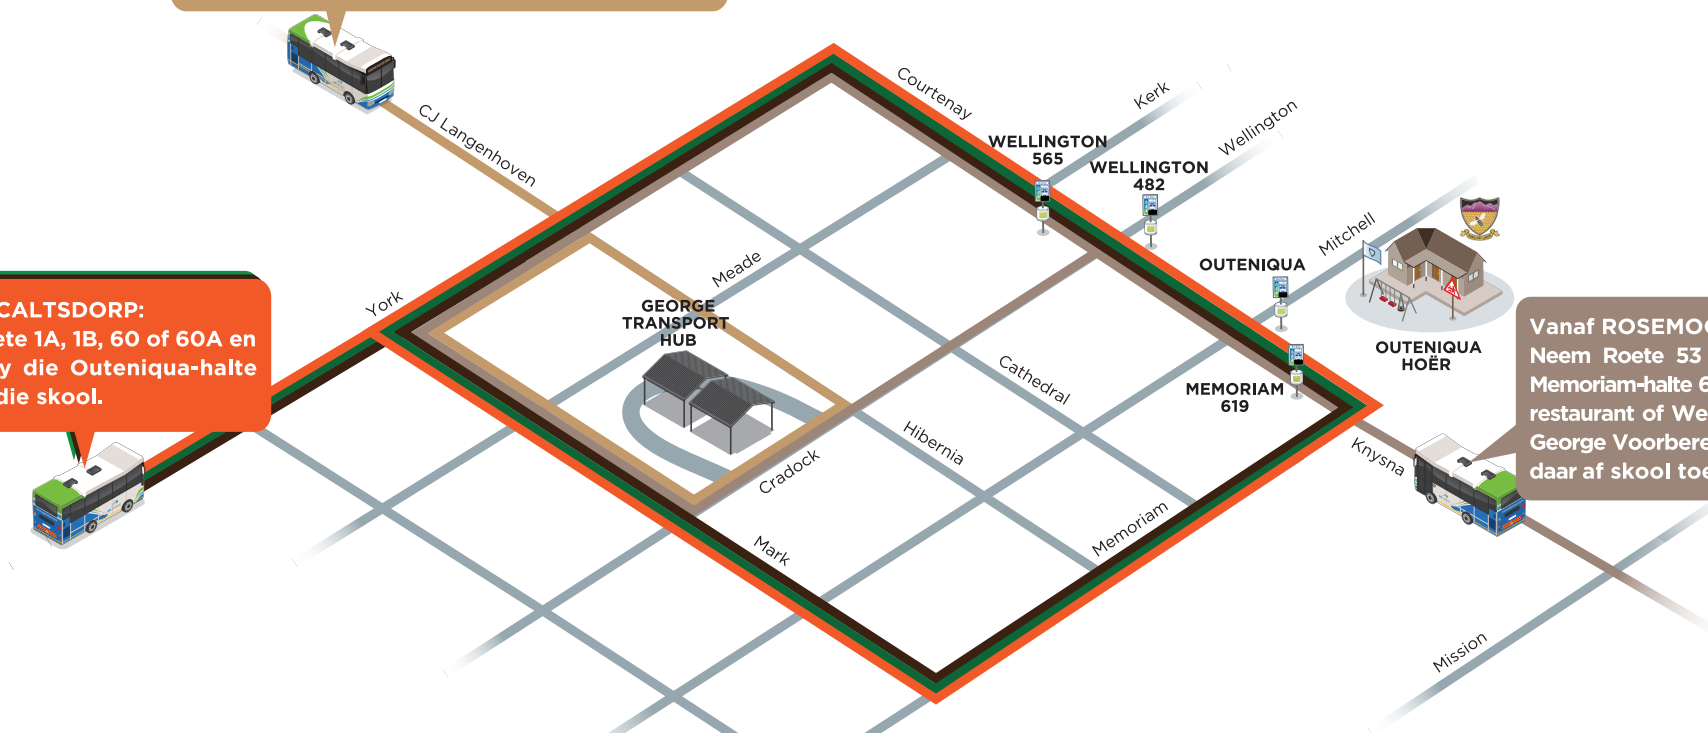

Vanaf BLANCO
Neem Roete 2 Blanco na die George Transport Hub en stap van daar af skool toe.

Vanaf PACALTSDORP:
Neem Roete 1A, 1B, 60 of 60A en klim af by die Outeniqua-halte 818 voor die skool.

Vanaf ROSEMOOR:
Neem Roete 53 of 53B en klim af by Memoriam-halte 619 voor die King Fisher-restaurant of Wellington-halte 565 voor George Voorbereidingskool en stap van daar af skool toe.

ROETES TERUG HUIS TOE NA SKOOL:
Na BLANCO: Stap na die Transport Hub en neem Roete 2 na Blanco.
Na PACALTSDORP: Neem Roete 1A, 1B, 60 of 60A by die Outeniqua-halte 818 Platform B voor Hoërskool Outeniqua.
Na ROSEMOOR: Neem Roete 53 of 53B by die Outeniqua-halte 818 Platform B voor Hoërskool Outeniqua.
Na LOERIEPARK: Neem Roete 24 by die Outeniqua-halte 818 Platform B voor Hoërskool Outeniqua.