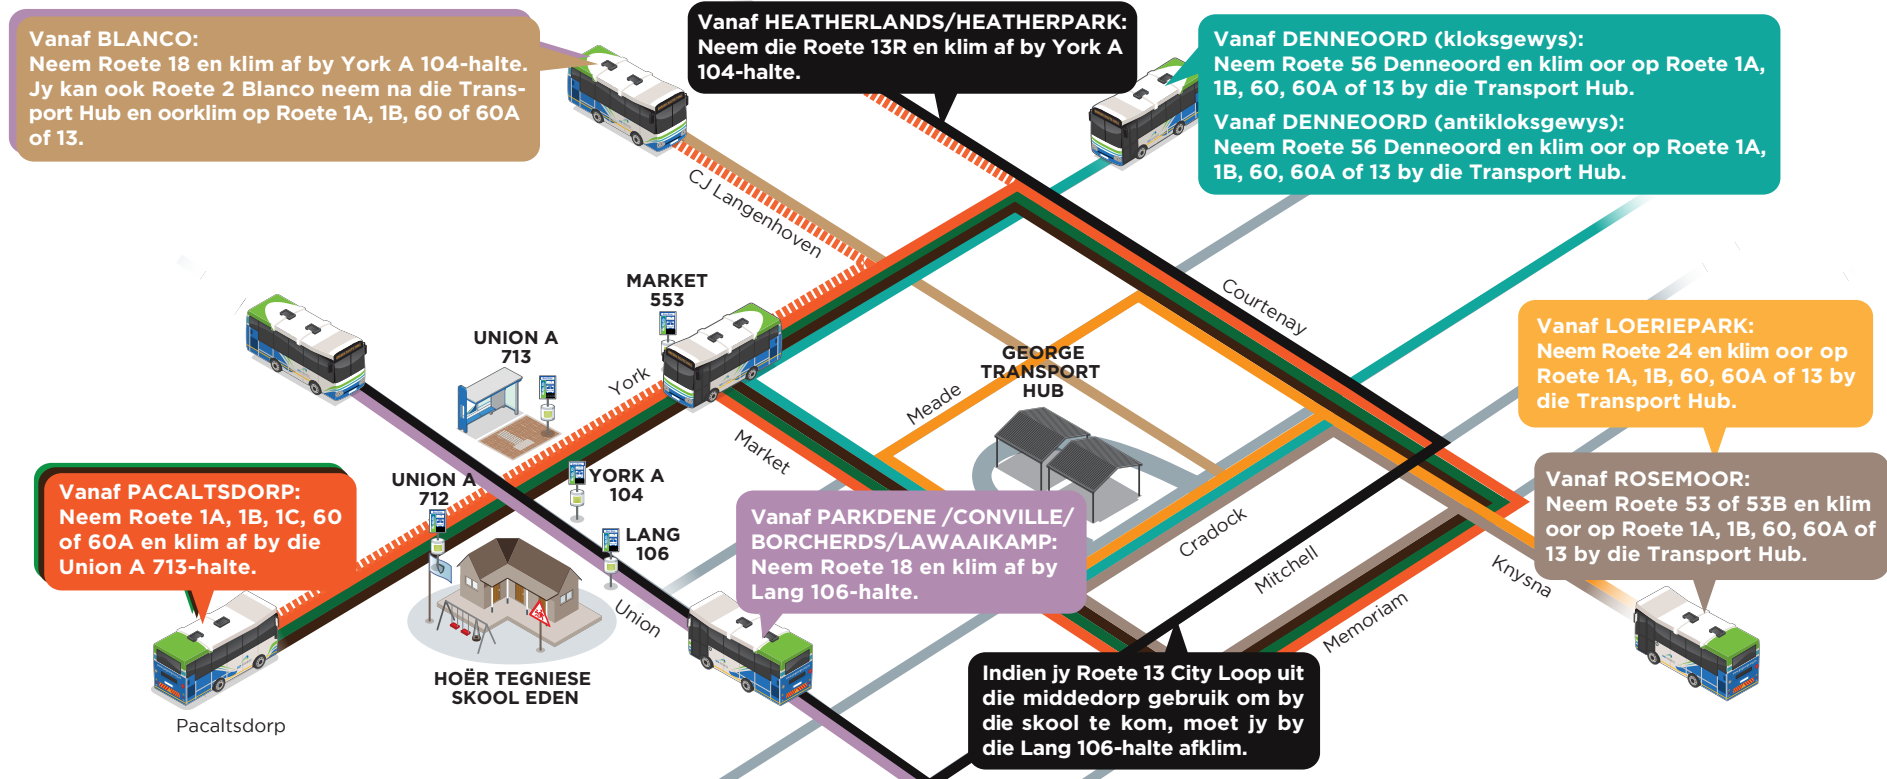

Roetebeplanning

Hoër Tegniese Skool Eden

ROETES TERUG HUIS TOE NÁ SKOOL:

Vir BLANCO: Neem Roete 18 by Lang 106-halte. Jy kan ook Roete 1A, 1B, 60 of 60A neem tot by die Market 553-halte voor die poskantoor en oorklim op Roete 2 Blanco.

Vir HEATHERLANDS/HEATHER PARK: Neem Roete 13 by Lang 106-halte en klim oor op Roete 58 by die Stadium 343-halte.

Vir PACALTSDORP: Wag by die Union A 712-halte vir die regte bus.

Vir DENNEOORD: Neem Roete 1A, 1B, 60 of 60A tot by die Market 553-halte voor die poskantoor en klim oor op Roete 56 Denneoord.

Vir LOERIEPARK: Neem Roete 1A, 1B, 60, 60A of 13 tot by die Transport Hub waar jy op Roete 24 Loeriepark kan klim.

Vir PARKDENE/CONVILLE/BORCHERDS/LAWAAIKAMP: Neem Roete 18 by die York A 104-halte. Anders kan jy ook Roete 13 na die Transport Hub neem waar jy op die Parkdene-bus kan klim.

Vir ROSEMOOR: Neem Roete 1A, 1B, 60 of 60A tot by die Wellington 482-halte voor Mini Pick n Pay waar jy op Roete 53 of 53B kan oorklim. Jy kan ook Roete 13 na die Transport Hub neem, waar jy op die Rosemoor-bus kan klim.