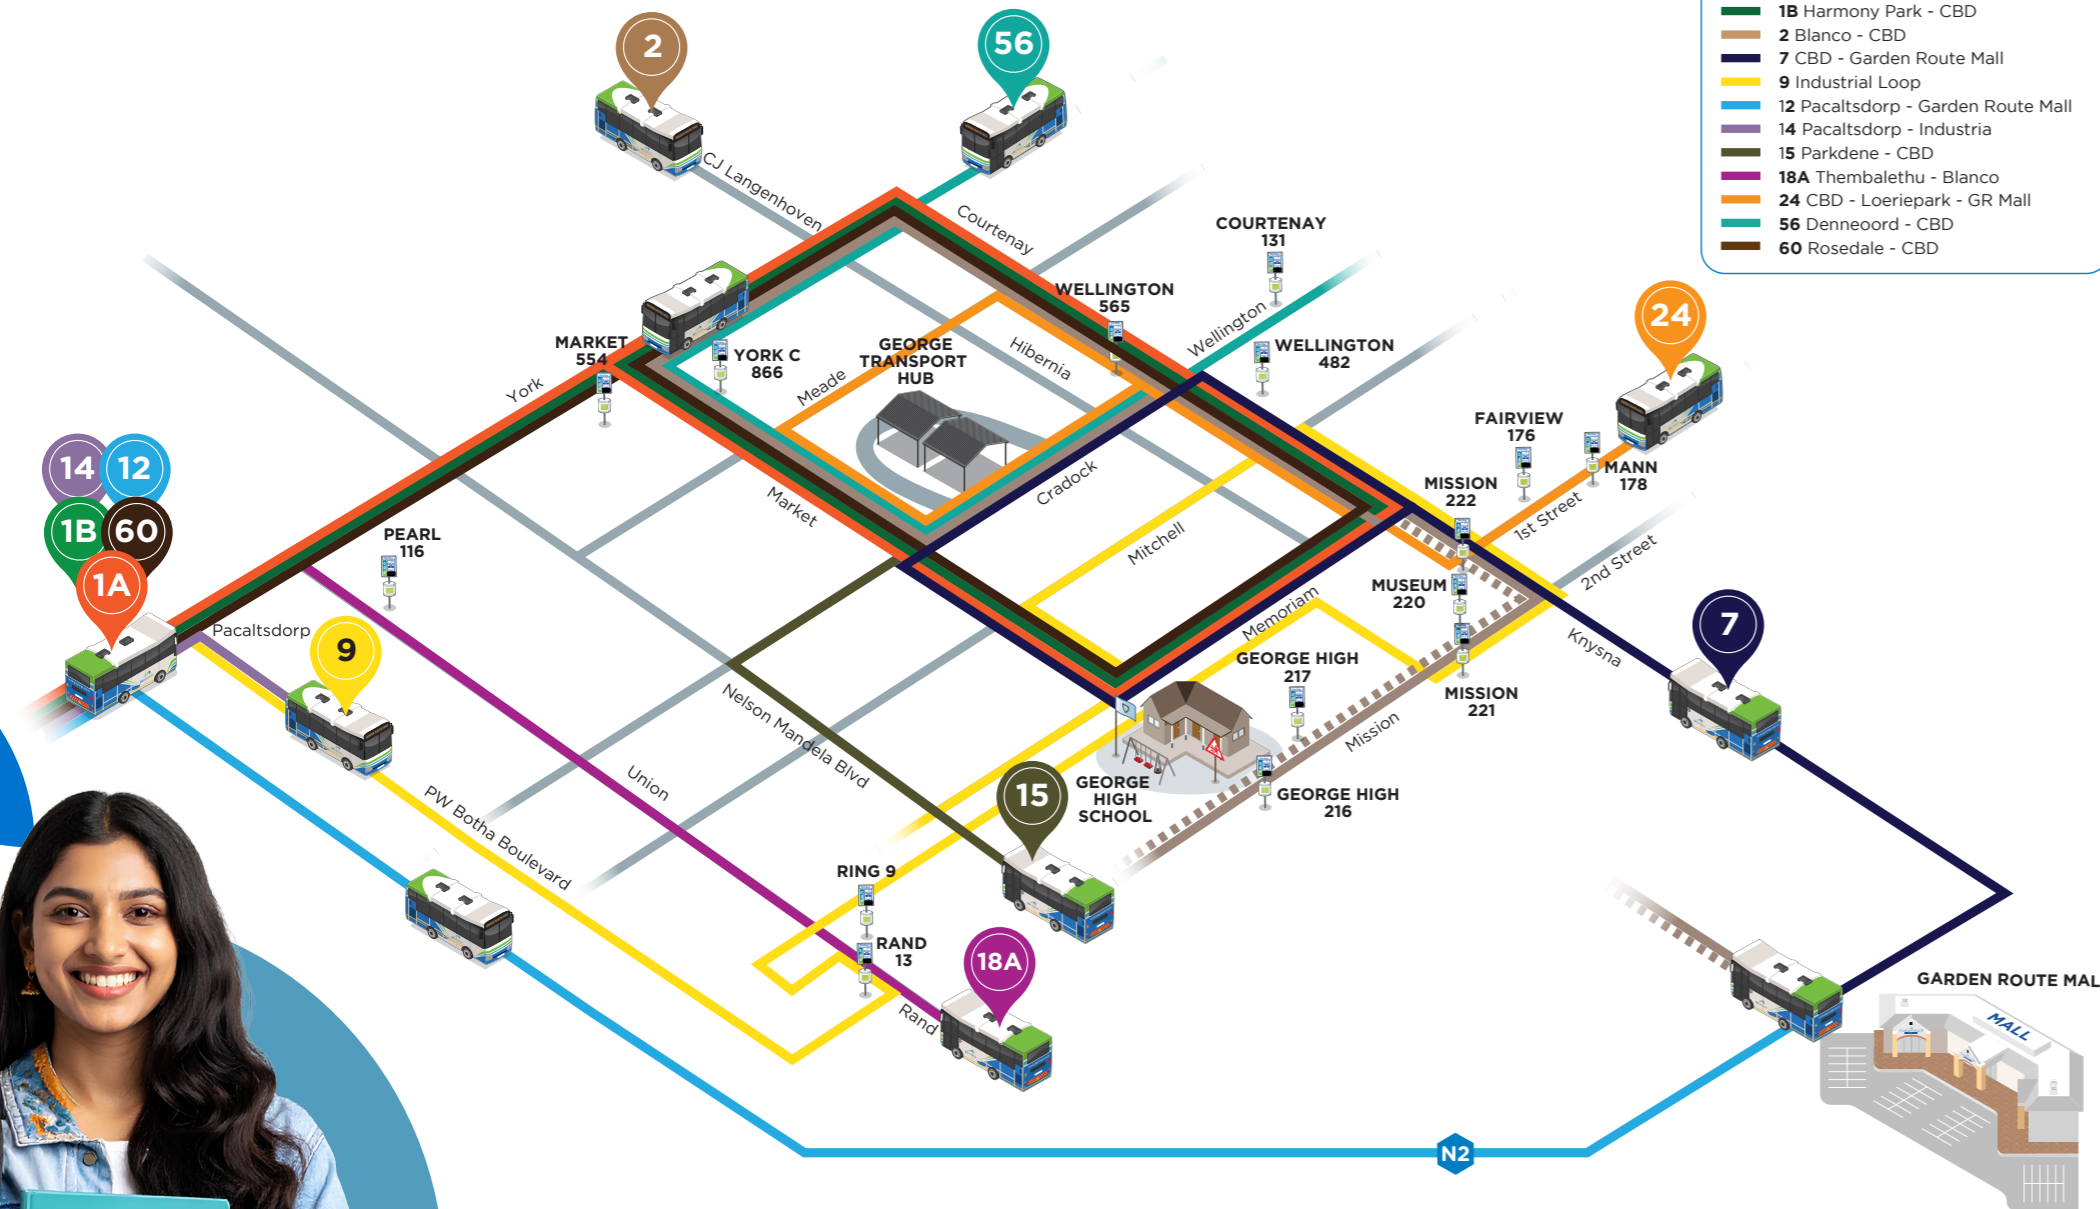

# Roetebeplanning

### Sleutel:

- 1A New Dawn Park - CBD
- 1B Harmony Park - CBD
- 2 Blanco - CBD
- 7 CBD - Garden Route Mall
- 9 Industrial Loop
- 12 Pacaltsdorp - Garden Route Mall
- 14 Pacaltsdorp - Industria
- 15 Parkdene - CBD
- 18A Thembalethu - Blanco
- 24 CBD - Loeriepark - GR Mall
- 56 Denneoord - CBD
- 60 Rosedale - CBD