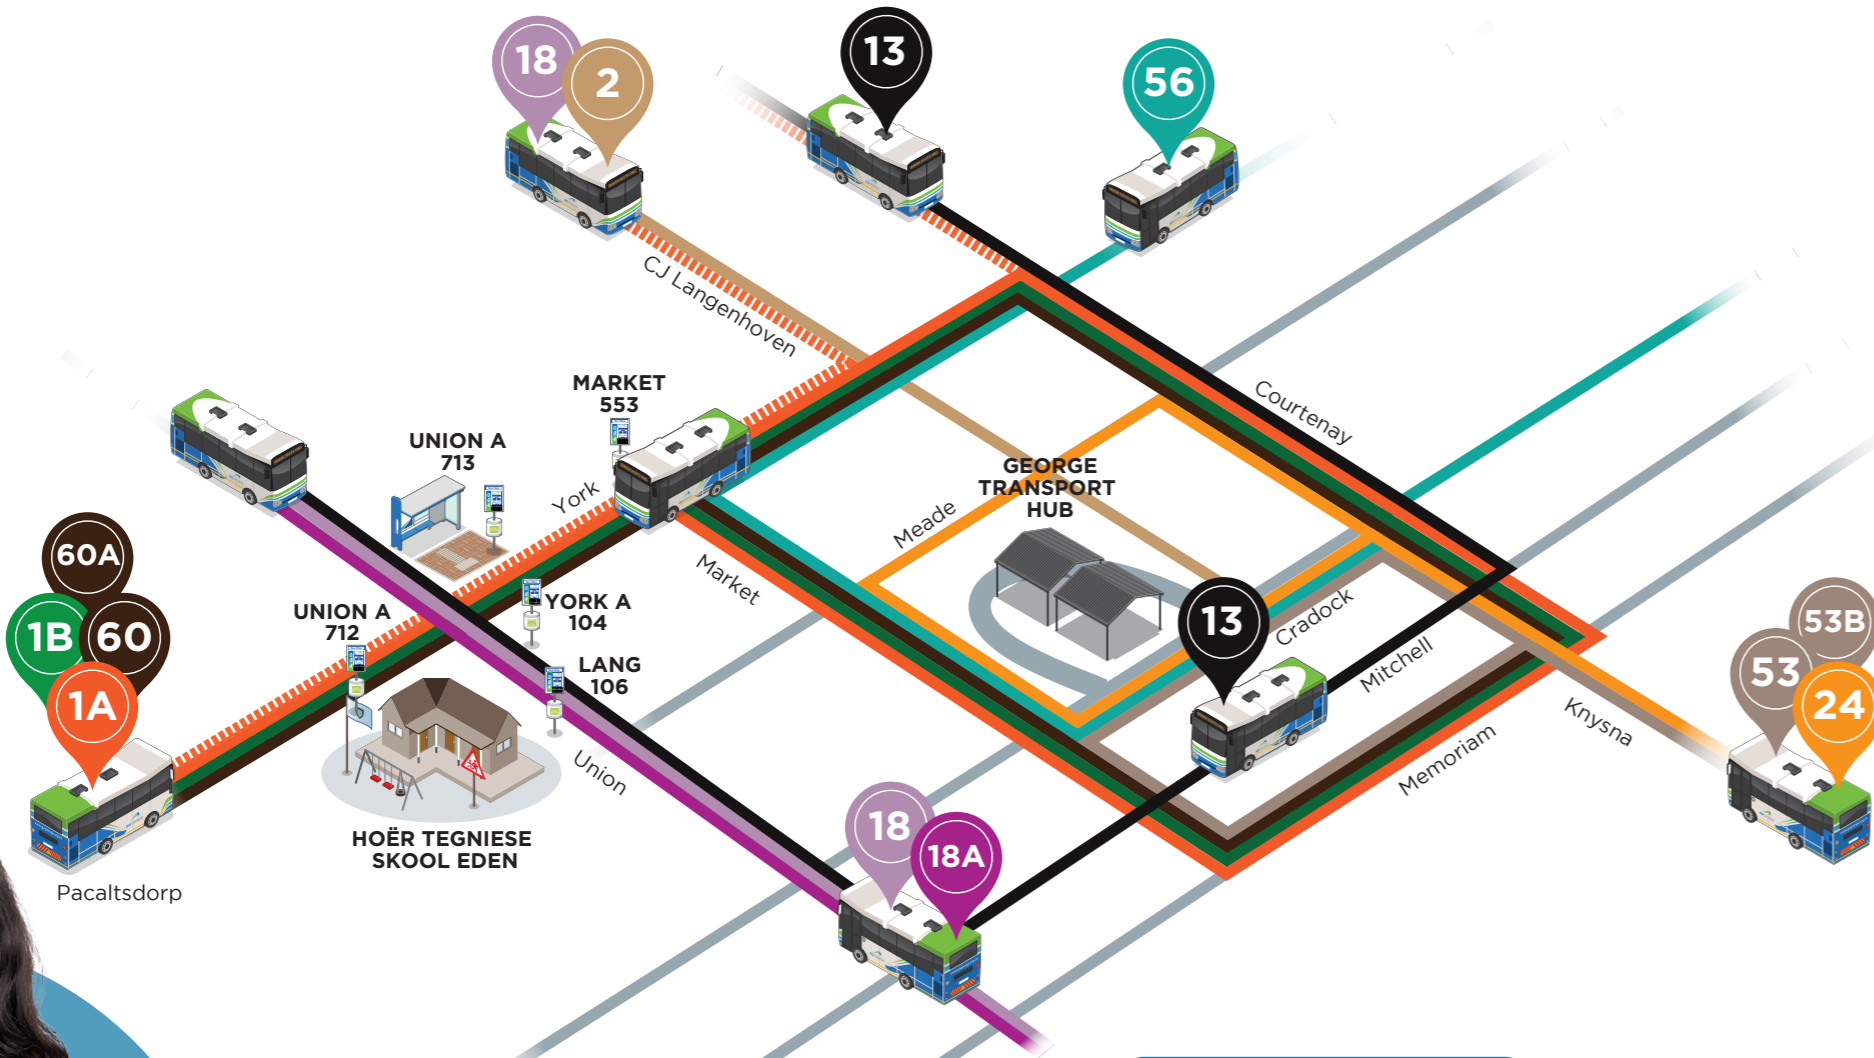

Roetebeplanning

Hoër Tegniese Skool Eden

Sleutel:

1A	New Dawn Park - CBD
1B	Harmony Park - CBD
2	Blanco - CBD
13	City Loop
18	Parkdene - Blanco
18A	Thembaletu Circle - Blanco
24	CBD - Loeriepark - GR Mall
53	Rosemoor - CBD
56	Denneoord - CBD
60	Rosedale - CBD
60A	Syferfontein/Rosedale - CBD

ROETES VANAF HUIS SKOOL TOE:

- **Van BLANCO:**
  Neem Roete 18 of 18A en klim af by York A 104-halte. Jy kan ook Roete 2 Blanco neem na die Transport Hub en oorklim op Roete 1A, 1B, 60 of 60A of 13.
- **Van HEATHERLANDS/HEATHERPARK:**
  Haal 'n **Roete 13R** City Loop-bus in Davidsonstraat of Witfonteinweg en klim af by York A 104-halte. Indien jy **Roete 13F** City Loop uit die middedorp gebruik om by die skool te kom, moet jy by die Lang 106-halte afklim.
- **Van DENNEOORD:**
  Klokgewys: Neem Roete 56F en klim oor op Roete 1A, 1B, 60, 60A of 13 by die Transport Hub.
  Antiklokgewys: Neem Roete 56 en klim oor op Roete 1A, 1B, 60, 60A of 13 by die Transport Hub.
- **Van PACALTSDORP:**
  Neem Roete 1A, 1B, 1C, 60 of 60A en klim af by die Union A 713-halte.
- **Van ROSEMOOR:**
  Neem Roete 53 of 53B en klim oor op Roete 1A, 1B, 60, 60A of 13 by die Transport Hub.
- **Van LOERIEPARK:**
  Neem Roete 24 en klim oor op Roete 1A, 1B, 60, 60A of 13 by die Transport Hub.
- **Van PARKDENE/CONVILLE/BORCHERDS/LAWAAIKAMP:**
  Neem Roete 18 en klim af by Lang 106-halte.
- **Van THEMBALETHU:**
  Neem Roete 18A of Roete 10 en klim af by die Lang 106-bushalte.

ROETES TERUG HUIS TOE NÁ SKOOL:

- **Na BLANCO:**
  Neem Roete 18 of 18A by Lang 106-halte. Jy kan ook Roete 1A, 1B, 60 of 60A neem tot by die Market 553-halte voor die poskantoor en oorklim op Roete 2 Blanco.
- **Na HEATHERLANDS/HEATHERPARK:**
  Neem Roete 13 by Lang 106-halte en klim oor op Roete 58 by die Stadium 343-halte.
- **Na DENNEOORD:**
  Neem Roete 1A, 1B, 60 of 60A tot by die Market 553-halte voor die poskantoor en klim oor op Roete 56 Denneoord.
- **Na PACALTSDORP:**
  Wag by die Union A 712-halte vir die regte bus.
- **Na ROSEMOOR:**
  Wag by die York A 713-halte en neem Roete 1A, 1B, 60 of 60A tot by die Wellington 482-halte voor Mini Pick n Pay waar jy op Roete 53 of 53B kan oorklim. Jy kan ook by die York A 104-halte wag en Roete 13 na die Transport Hub neem, waar jy op die Rosemoor-bus kan klim.
- **Na LOERIEPARK:**
  Neem Roete 1A, 1B, 60, 60A of 13 tot by die Transport Hub waar jy op Roete 24 Loeriepark kan klim.
- **Na PARKDENE/CONVILLE/BORCHERDS/LAWAAIKAMP:**
  Neem Roete 18, 18A of 10F by die York A 104-halte. Anders kan jy ook by halte Lang 107 Roete 13 na die Transport Hub neem waar jy op die Parkdene-bus (R15) kan klim.
- **Na THEMBALETHU:**
  Neem Roete 18A of 18B by die York A 104-bushalte.