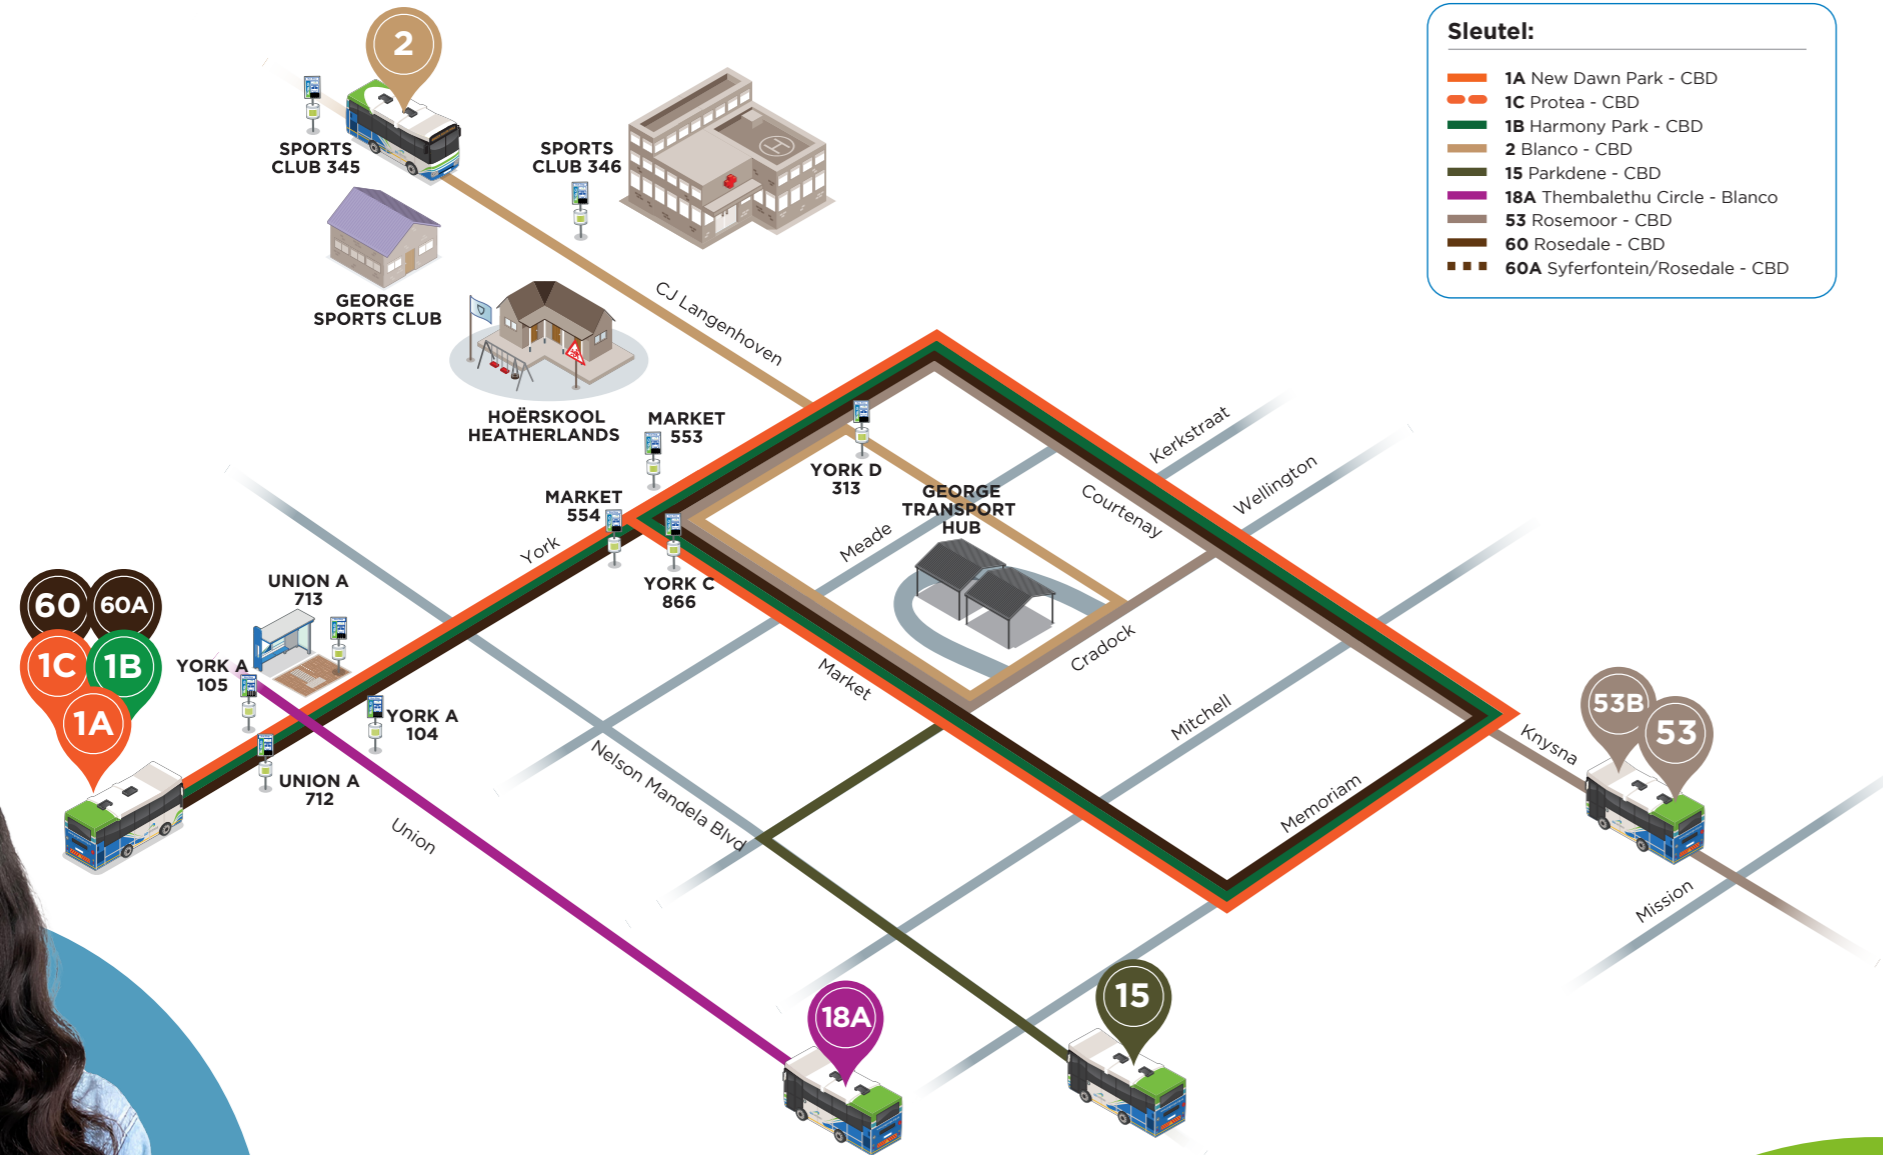

# Roetebeplanning

### ROETES VANAF HUIS SKOOL TOE:

- Van BLANCO:** Neem Roete 2 en klim af by die Sports Club 346-halte agter die hospitaal. Maak seker dis veilig om die pad oor te steek na die ander kant.
- Van PACALTSDORP:** Neem Roete 1A, 1B, 1C, 60 of 60A en klim oor op Roete 2 by die Market 553-halte voor die poskantoor. Klim af by Sports Club 345-halte voor die George-sportklub
- Van PARKDENE/CONVILLE/BORCHERDS/LAWAAIKAMP:** Neem Roete 15 tot by die Transport Hub en klim oor op die Blanco-bus. Klim af by die Sports Club 345-halte voor die George-sportklub.
- Van ROSEMOOR:** Neem Roete 53 of 53B en klim af by die York C 866-halte langs Protea Apteek in Markstraat. Gebruik die voetoorgang by die verkeerslig en loop oor na die Market 553-halte voor die poskantoor waar jy op Roete 2 Blanco kan klim. Klim af by die Sports Club 345-halte voor die George-sportklub.
- Van THEMBALETHU:** Neem Roete 18A en ry tot by York A 105-halte langs Checkers. Gebruik voetoorgang by kruising en neem enige Pacaltsdorp-bus by Union 713-halte. Klim af by Market 553-halte voor die Poskantoor en klim daar op 'n Blanco-bus. Klim af by Sports Club 345-halte.