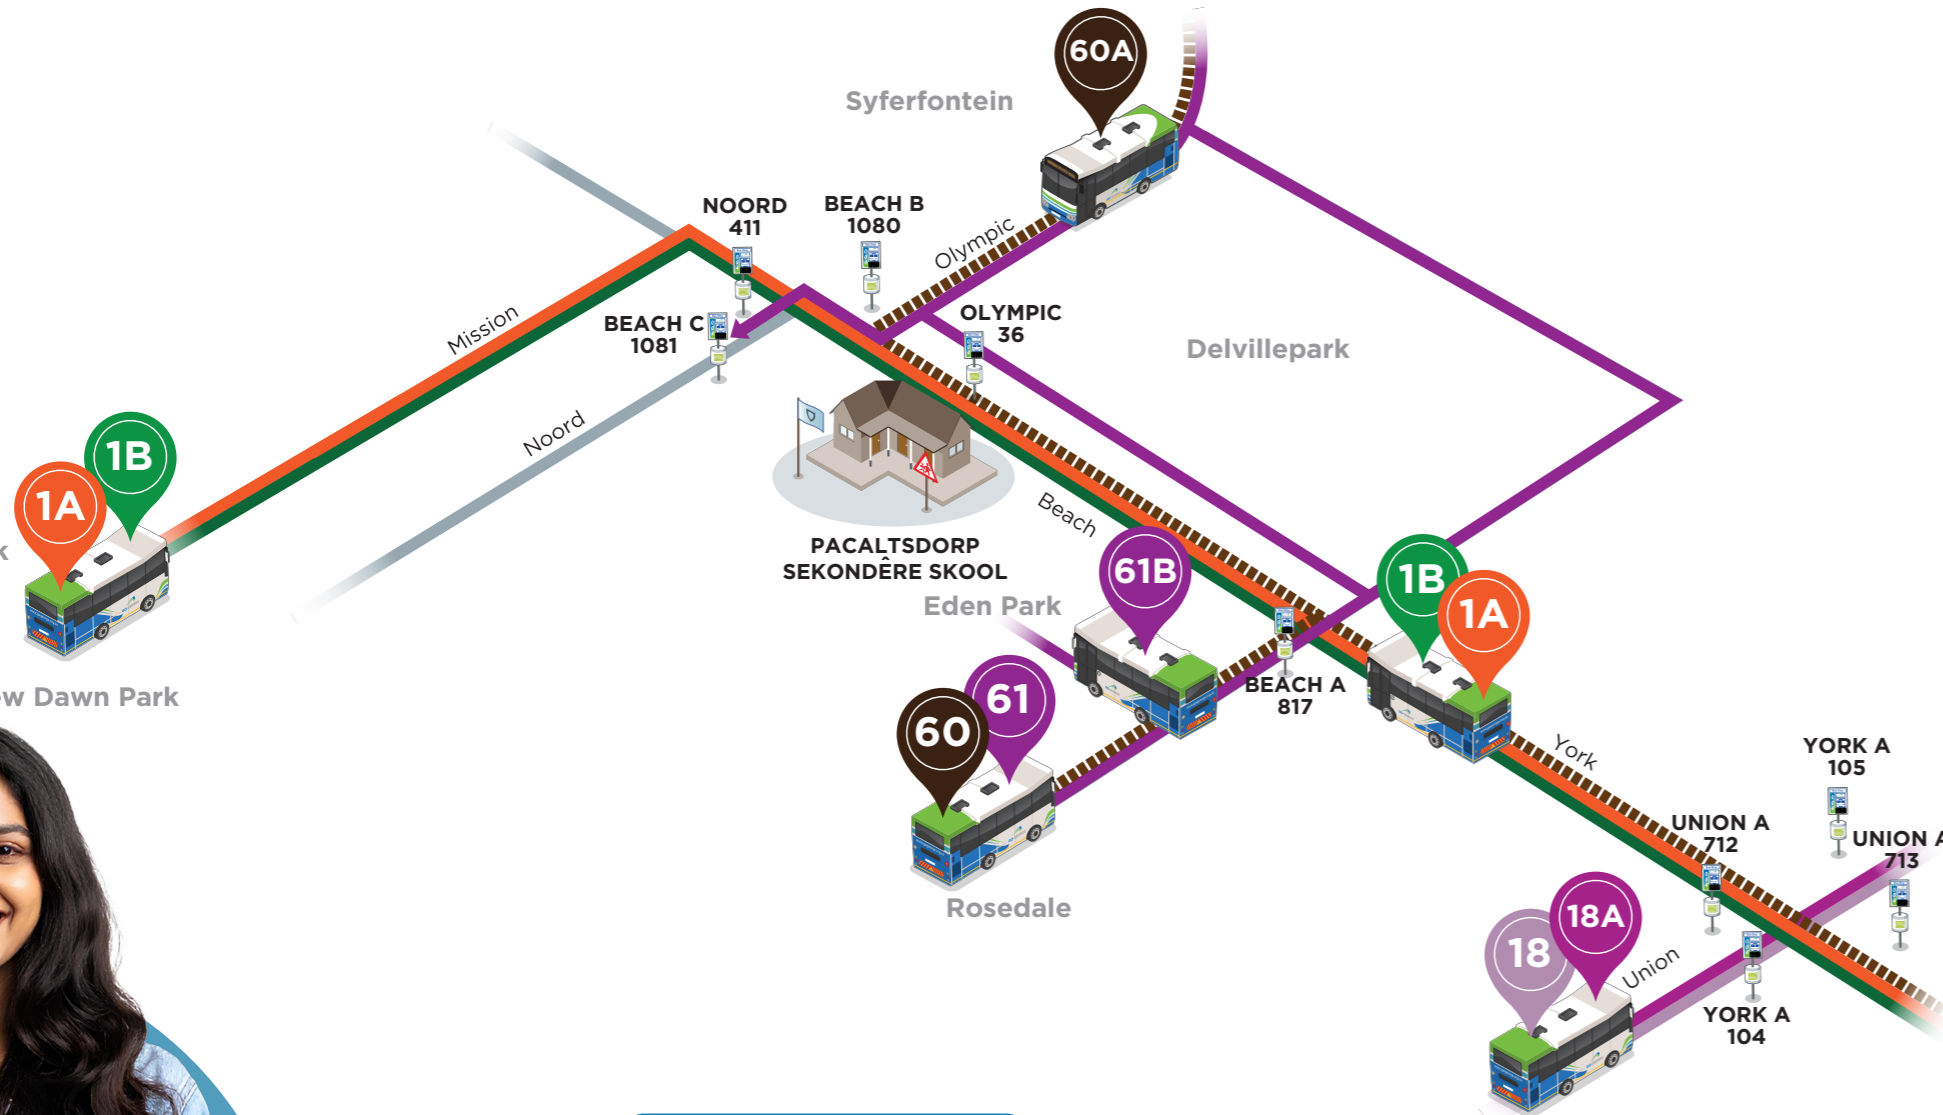

Van PARKDENE EN THEMBALETHU:
Hier is 3 opsies:

- Neem Roete 18 of 18A en klim af by die York A 105-halte by Checkers in Yorkstraat. Gebruik die voetoorang en klim op Roete 1A of 1B by die Union A 712-halte langs Eden Tech. Klim af by Noord 411-halte.
- Neem Roete 10R en klim af by Union 712-halte langs Eden Tech in Yorkstraat waar jy op Roete 1A of 1B kan oorklim. Klim af by die Noord 411-halte by die skool.
- Jy kan ook op Roete 60A klim en by Beach B 1080-halte afklim.

ROETES TERUG HUIS TOE NÁ SKOOL:

Na EDEN PARK:
Klim by die Olympic 36-halte in Beachweg op Roete 60A. Klim oor op Roete 61B by die Beach A 817-halte.

Na NEW DAWN PARK & HARMONY PARK:
Neem Roete 1A of 1B by die Noord 411-halte oorkant die skool.

Na MIDDEDORP:
Neem Roete 1A of 1B by die Noord 411-halte oorkant die skool.

Na SYFERFONTEIN EN DELVILLEPARK:
Klim by Beach B 1080-halte in Olympicstraat op enige een van roetes 60A of 61.

Na ROSEDALE:
Klim by die Olympic 36-halte in Beachweg op Roete 60A.

Na PARKDENE EN THEMBALETHU:
Klim by die Olympic 36-halte in Beachweg op Roete 1A of 1B. Klim af by Union A 713-halte in Yorkstraat, net na Checkers. Gebruik die voetoorang en klim op Roete 18, 18A of 10F by York A 104-halte oorkant Eden Tech in Uniestraat.